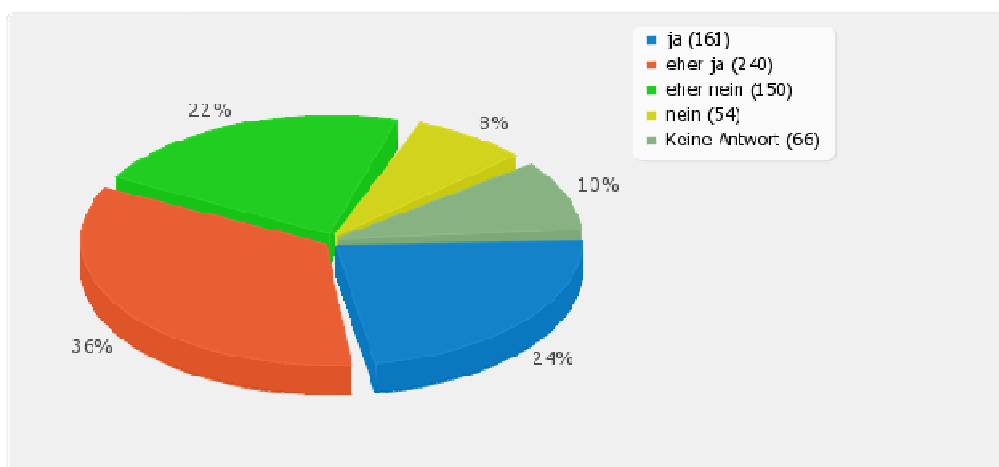

Die Delegiertenversammlung der CVP Kanton Luzern hat die Kandidatinnen und Kandidaten für die Nationalratswahl erkoren. Glauben Sie, dass die CVP mit dieser Liste den vierten Nationalratssitz erobern kann?

Antwort	Anzahl	Prozent
ja (01)	161	23.99%
eher ja (02)	240	35.77%
eher nein (03)	150	22.35%
nein (04)	54	8.05%
Keine Antwort	66	9.84%