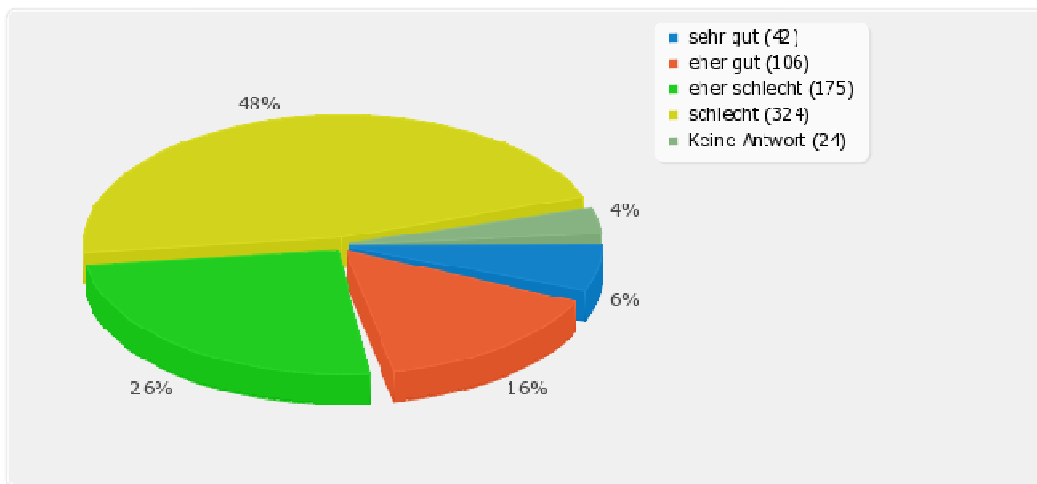

Was halten Sie von der Idee der Grünliberalen, die Mehrwertsteuer abzuschaffen und dafür im Gegenzug nicht-erneuerbare Energien stärker zu besteuern?

Antwort	Anzahl	Prozent
sehr gut (01)	42	6.26%
eher gut (02)	106	15.80%
eher schlecht (03)	175	26.08%
schlecht (04)	324	48.29%
Keine Antwort	24	3.58%