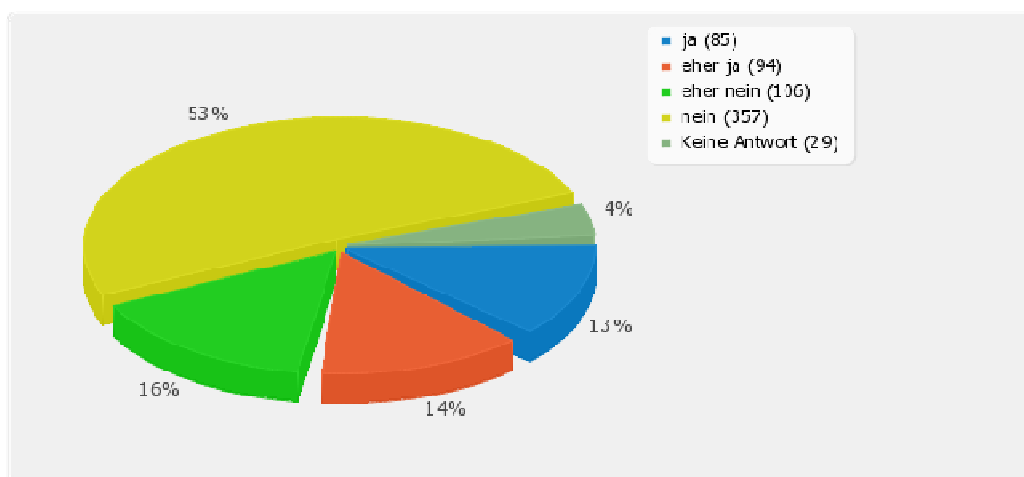

Soll die Milchkontingentierung wieder eingeführt werden?

Antwort	Anzahl	Prozent
ja (01)	85	12.67%
eher ja (02)	94	14.01%
eher nein (03)	106	15.80%
nein (04)	357	53.20%
Keine Antwort	29	4.32%