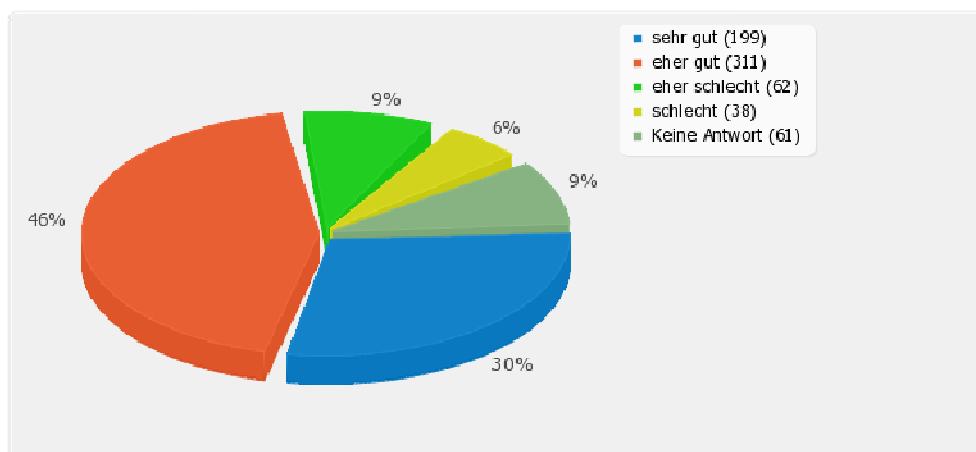

Der CVP-Parteivorstand hat beschlossen, bei den Regierungsratswahlen im ersten Wahlgang mit drei Kandidaturen anzutreten, wobei eine Frau dabei sein muss. Im zweiten Wahlgang will die CVP nur dann mit drei Kandidaturen antreten, wenn die CVP klare Siegerin der Kantonsratswahlen wird (deutlich über 40 Prozent Wähleranteil). Was halten Sie von diesem Vorgehen?

Antwort	Anzahl	Prozent
sehr gut (01)	199	29.66%
eher gut (02)	311	46.35%
eher schlecht (03)	62	9.24%
schlecht (04)	38	5.66%
Keine Antwort	61	9.09%