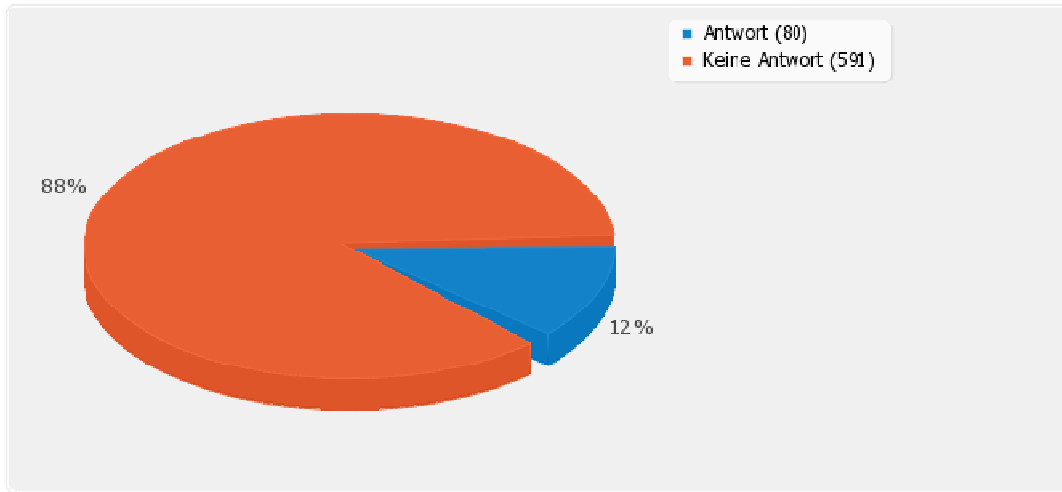

Wieso finden Sie das Vorgehen nicht gut?

Antwort*	80	11.92%
Keine Antwort	591	88.08%