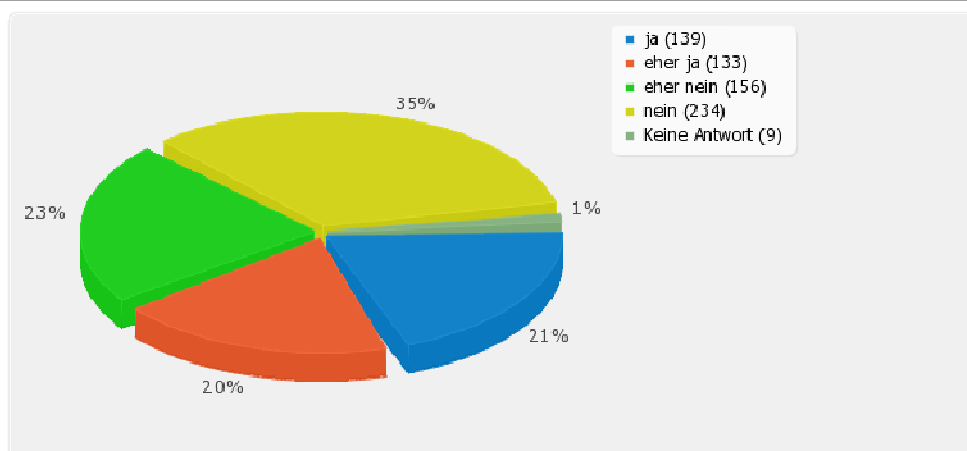

## Auswertung Monatsumfrage November 2010 der CVP Kanton Luzern

Anzahl der Datensätze in dieser Abfrage: 671

### Soll die Milchkontingentierung wieder eingeführt werden?

Antwort	Anzahl	Prozent
ja (01)	85	12.67%
eher ja (02)	94	14.01%
eher nein (03)	106	15.80%
nein (04)	357	53.20%
Keine Antwort	29	4.32%

**Was halten Sie von der Idee der Grünliberalen, die Mehrwertsteuer abzuschaffen und dafür im Gegenzug nicht-erneuerbare Energien stärker zu besteuern?**