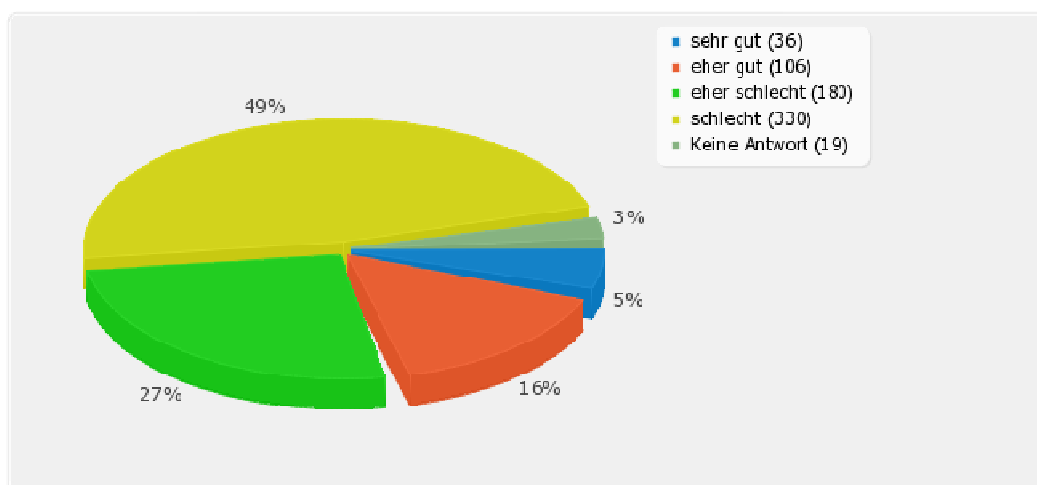

Wie beurteilen Sie die Idee der Post, zuerst die Unternehmen zu bedienen, bevor die Privathaushalte berücksichtigt werden?

Antwort	Anzahl	Prozent
sehr gut (01)	36	5.37%
eher gut (02)	106	15.80%
eher schlecht (03)	180	26.83%
schlecht (04)	330	49.18%
Keine Antwort	19	2.83%