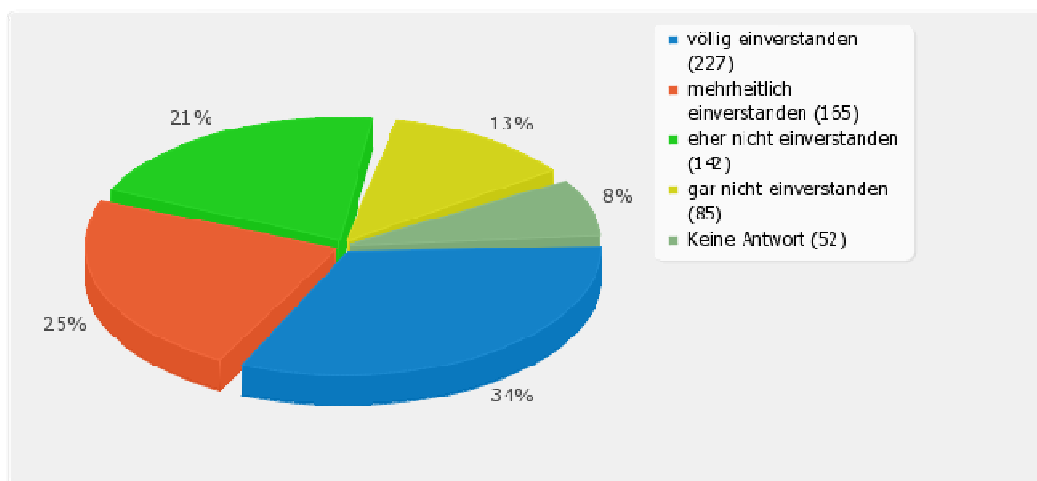

Sind Sie damit einverstanden, dass die CVP der SP mit der Aufkündigung der sporadischen Zusammenarbeit droht, wenn diese ihr neues Parteiprogramm umsetzen will?

Antwort	Anzahl	Prozent
völlig einverstanden (A 1)	227	33.83%
mehrheitlich einverstanden (A 2)	165	24.59%
eher nicht einverstanden (A 3)	142	21.16%
gar nicht einverstanden (A 4)	85	12.67%
Keine Antwort	52	7.75%